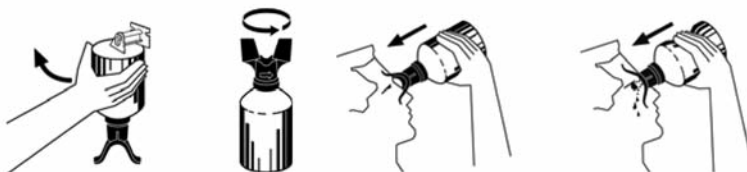

FONTOS: Öblítsd a szemeidet pH Neutra-al a flakon kiürüléséig. Folytasd az öblítést a normál szemkimosóval, az orvoshoz érkezésig!