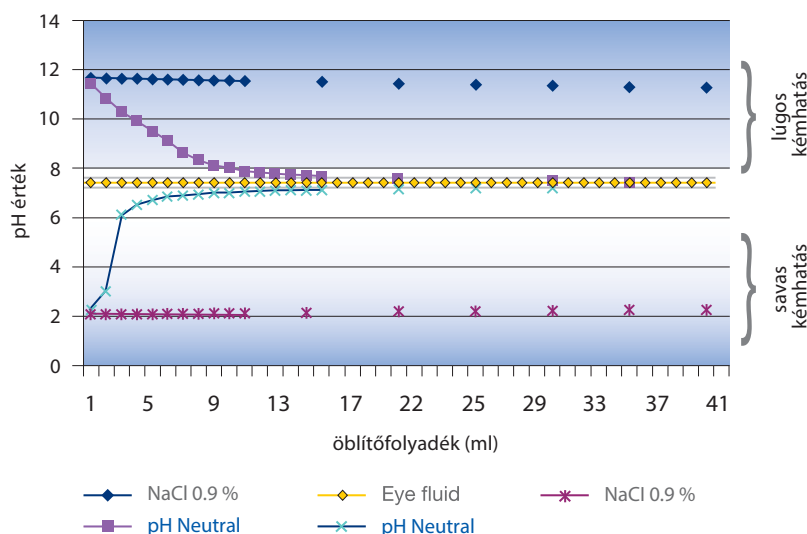

### Termékleírás

A pH Neutral szemkimosó 2 perces öblítési megoldást kínál savak és lúgok okozta szembaleseteknél. A flakonok ergonomikus kupakja biztosítja, hogy az öblítőfolyadék lágy, és egyenletes sugárban érje a szemeket. Nyomja össze enyhén a flakont öblítés közben! A DUO flakonok speciális kialakítása lehetővé teszi a két szem egyidejű öblítését is. Szemkimosóink orvosi eszközöknek minősülnek, az EU 93/42/EEC irányelve alapján. A vonatkozó biztonsági adatlap weboldalunkról letölthető.

### Milyen esetekben használjunk pH Neutralt?

A pH Neutral szemkimosó egy 4,9%-os foszfátpuffer, mely hatékonyan semlegesíti a savas és lúgos vegyszereket, és a lehető leggyorsabban segít helyreállítani a szem normál pH értékét. A tiszta víz, vagy a 0,9%-os steril sóoldat csupán felhígítja ezeket az anyagokat (1. ábra), de a maró hatásukat nem tudja csökkenteni. A pH Neutral használata után javasoljuk, hogy 0,9%-os sóoldatot tartalmazó Plum szemkimosóval folytassa az öblítést, amíg az orvoshoz nem ér! **FONTOS!** Szemsérülések esetén mindig forduljon orvoshoz!

1. ábra: A pH Neutral és a 0,9%-os sóoldat semlegesítő hatása

A vizsgálatot a Plum A/S laboratóriumában végezték (in vitro). A vizsgálat során pH Neutralt és 0,9%-os nátrium-klorid oldatot adagoltak egy 1 csepp kénsavat + 40 ml vízben feloldott 1 csepp kálium-hidroxidot + 40 ml vizet tartalmazó keverékhez. A pH értékben történő változást, illetve a felhasznált öblítőfolyadék mennyiségét mérték.

## Kiszerezések

Úrtartalom	200 ml	500 ml Duo	1000 ml szemzuhany
Cikkszám	4691	4604	4707
Öblítési idő	kb. 2 perc	kb. 2 perc / szem	kb. 2 perc
Méret	165 x ø 55 mm	220 x ø 75 mm	270 x ø 85 mm