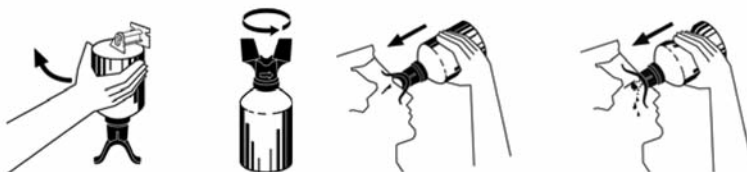

DŮLEŽITÉ: Vyplachuj si oči roztokem pH Neutral až do vyprázdnění láhve. Pokračuj výplachem normální vymývačkou očí, do příchodu k lékaři!

Plum Maďarsko, s.r.o.

Telefon: +36 88 326 006 - Fax: +36 88 326 006
info@plum.hu - www.plum.hu

plum