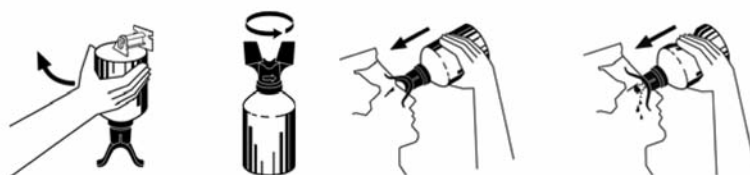

Dôležité upozornenia: Vyplachuj oči s pH Natural až do vyprázdnenia plastovej fľaše. Pokračuj vo vyplachovaní s vyplachovačom Normal až do príchodu k lekárovi!

Lynne+ s.r.o.

Tel.: 045 / 5 366 516 • Fax.: 045 / 5 366 517

info@lynne.sk - www.plum.sk

plum