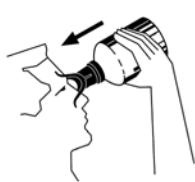

VAŽNO! Ispirajte oči pH Neutralom sve dok se bočica ne isprazni. Nastavite ispiranje očiju normalnom tekućinom za ispiranje očiju dok ne dođete do liječnika!