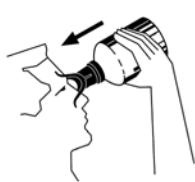

VAŽNO! Ispirajte oči pH Neutralom sve dok se bočica ne isprazni. Nastavite ispiranje očiju normalnom tečnošću za ispiranje očiju dok ne dođete do lekara!