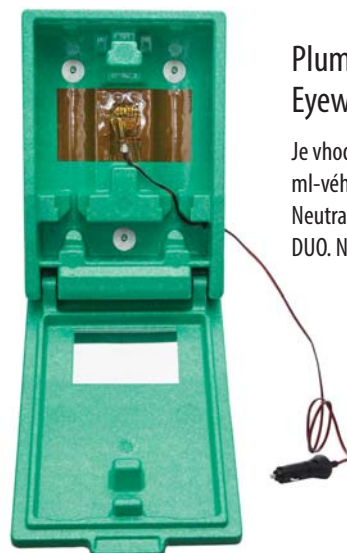

Plum Plug & Heat Eyewash Box

(bez náhradnej náplne)

Technické údaje:

- Nástenná stanica chránená od prachu, z odolného polystyrénu
- Výkon: 20W
- Napájanie: pripojte na 12V DC zapalovač cigariet, alebo na adaptér
- Vykurovací fólia vyhovujúca smernice o nízkom napätí dostala CE certifikáciu (2006/95/EC EN 60950-1/A2:2013).
- Box umiestnite na mieste chránenom pred nepriaznivými poveternostnými podmienkami (daždou, snehom, priamym slnečným žiarením).
- Box bol vytvorený tak, aby zabezpečoval výplachu očí teplotu medzi 16°C a 38°C pri vonkajších teplotách medzi -20°C a +20°C.

Plum Plug & Heat Eyewash Box, malý

Je vhodný na skladovanie 2 kusov 200 alebo 500 ml-vého Výplachu očí Plum alebo výplachu očí pH Neutral, aj výlach očí DUO. Neobsahuje náhradnú náplň.

Číslo materiálu: 4672
Rozmery: 270 x 225 x 110 mm

Plum Plug & Heat DUO Eyewash Box, veľký

Je vhodný na skladovanie 2 kusov 200 alebo 1000 ml-vého Výplachu očí Plum alebo výplachu očí pH Neutral, v jednoduchej forme alebo aj vo forme DUO. Neobsahuje náhradnú náplň.