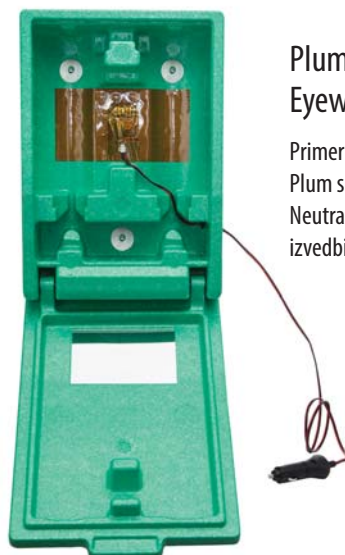

Plum Plug & Heat Eyewash Box

(brez polnila)

Tehnični podatki:

- Stenska postaja, odporna na prah, iz visoko odpornega polistirena
- Moč: 20W
- Napajanje: priklopite na vžigalnik 12V DC ali na omrežni pretvornik
- Grelna folija razpolaga s certifikatom CE, ki je v skladu z direktivo o nizki napetosti (2006/95/EC EN 60950-1/A2:2013).
- Škatlo namestite na prostor, ki je zaščiten pred vremenskimi vplivi (dež, sneg, neposredni sončni žarki).
- Škatla je oblikovana tako, da med -20°C in +20°C zunanje temperature tekočini za izpiranje oči zagotavlja vzdrževanje temperature med 16°C in 38°C.

Plum Plug & Heat Eyewash Box, majhna

Primerna za shranjevanje 2 kosov 200 ali 500 ml Plum sredstva za izpiranje oči in prvo pomoč ali pH Neutral sredstva za izpiranje oči, tudi v izvedbi DUO. Brez dodatnega polnila.

Številka izdelka: 4672
Dimenzije: 270 x 225 x 110 mm

Plum Plug & Heat DUO Eyewash Box, velika

Primerna za shranjevanje 2 kosov 500 ali 1000 ml Plum sredstva za izpiranje oči in prvo pomoč ali pH Neutral sredstva za izpiranje oči, v običajni ali DUO izvedbi. Brez dodatnega polnila.

Številka izdelka: 4551
Dimenzije: 357 x 252 x 116 mm