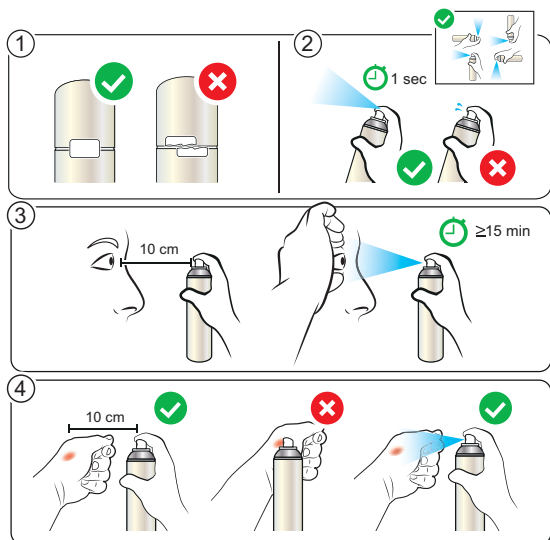

A Plum sebtisztító és szemkimosó spray hordozható és könnyen használható. Steril sóoldatot tartalmaz, alkalmazása fájdalommentes. Bármilyen szögben használva egyenletes öblítést biztosít. A 0.9%-os steril sóoldat elég erős ahhoz, hogy megtisztítsa a sebeket az idegen anyagoktól, szennyeződésektől, ugyanakkor kellően kíméletes - így a szem öblítéséhez is alkalmas.

HASZNÁLATI ÚTMUTATÓ:

- A spray a kiürüléséig használható; a folyadék az utolsó cseppig steril marad!
- Ha még nem használták korábban a terméket, akár 15 perces folyamatos öblítési időt biztosít!
- Használat előtt tisztítsa meg a fűvókát: rövid ideig permetezzen a levegőbe!
- A sérült területről (szem, bőr) kb. 10 cm-es távolságból használja a spray-t!
- Nyomja le a fűvókát, és permetezze a folyadékot egyenletesen a szembe, vagy a sebre!
- A fűvóka ne érjen hozzá közvetlenül a sebhez, vagy a szemhez!
- Ne használja a terméket, ha a fűvóka eltömődött!